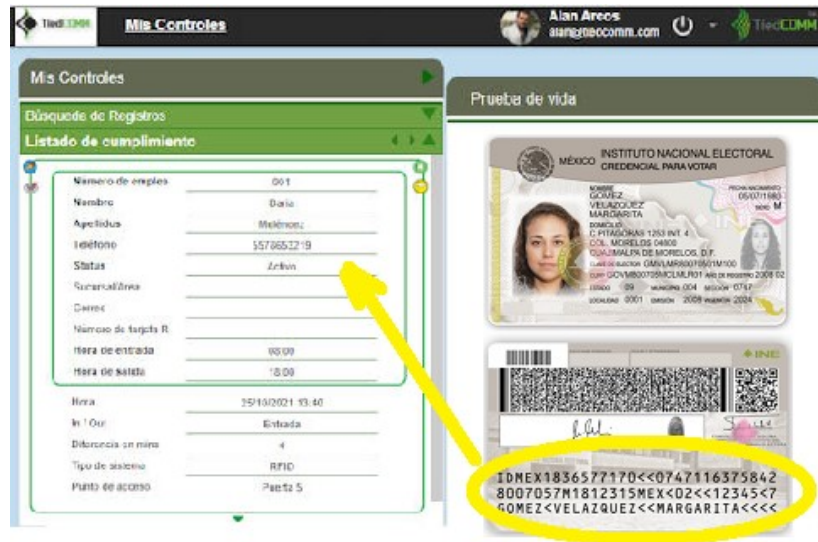

Control y registro de visitantes

Registre automáticamente el acceso de sus visitantes

TiedCOMMTM
Simple, fast & effective

TiedCOMM Visitors es la solución más sencilla para gestionar el acceso de sus visitantes a su empresa, negocio, clúster, edificio, fábrica o fraccionamiento residencial.

El constante tránsito de visitantes sin un buen control, puede generar accesos no permitidos que afecten su seguridad y tranquilidad.

(+52) 55-7202-5522

ventas@tiedcomm.com

¿Cómo lo hacemos?

Incorporamos tecnologías de reconocimiento óptico de caracteres para capturar de forma automática la información del INE, y con esto generar un registro digital de sus visitantes obteniendo Nombre, Apellido, Número identificador, Hora y Fecha.

Una vez generado automáticamente el registro de la persona, se podrán elegir distintos controles vinculados con el mismo como Entrada, Salida, Registro de equipo de cómputo, etc.

Es importante el uso de scanners profesionales para credenciales, para generar una imagen de buena calidad.