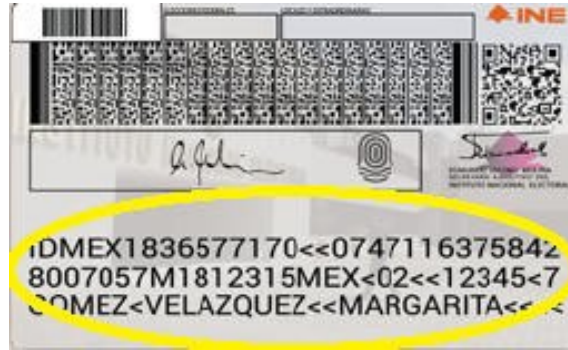

¿Cómo lo hacemos?

Incorporamos tecnologías de reconocimiento óptico de caracteres para capturar de forma automática la información del INE, y con esto generar un registro digital de sus visitantes obteniendo Nombre, Apellido y Número identificador.