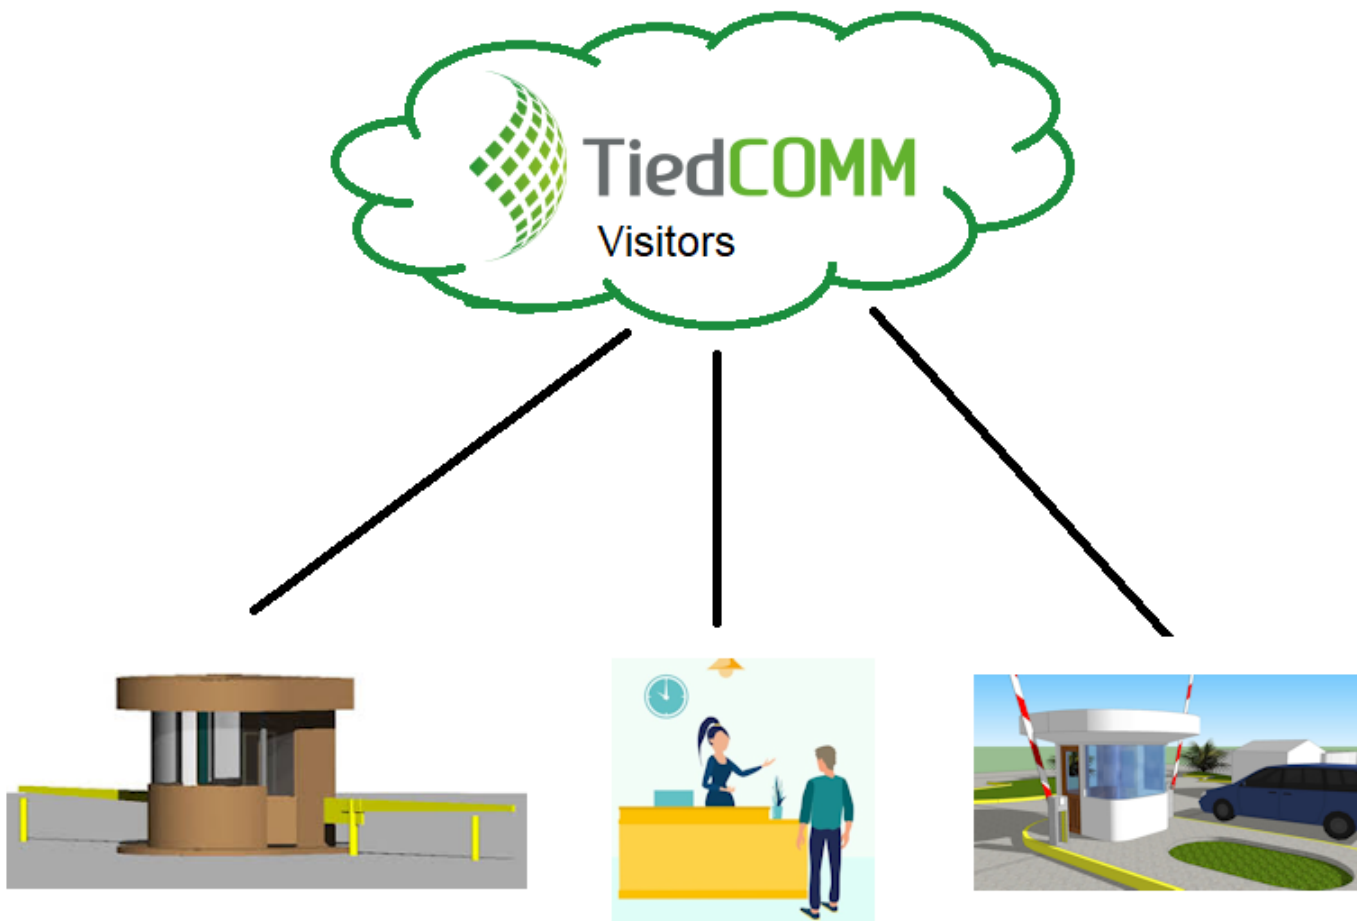

# Gestión de Visitantes

Registre automáticamente el acceso de sus visitantes

**TiedCOMM**<sup>™</sup>  
Simple, fast & effective

**TiedCOMM Visitors** es la solución más sencilla para gestionar el acceso de sus visitantes a su empresa, negocio, cluster, edificio, fábrica o fraccionamiento residencial.

# ¿Qué requerimiento resolvemos?

Existen múltiples tipos de establecimientos que reciben constantemente visitantes, y sin un buen control de accesos se pueden generar accesos no permitidos que afecten su seguridad y tranquilidad.

El registro es súper simple al reconocer automáticamente la información principal de la credencial del INE

Por otro lado, gracias a que **TiedCOMM Visitors** se puede instalar en una nube privada de su preferencia, usted podrá controlar simultáneamente todos los distintos puntos de acceso de sus visitantes, e incluso controlar múltiples establecimientos, edificios, fábricas, clústers, o fraccionamientos residenciales, obteniendo un reporte en tiempo real de todos los visitantes recibidos.